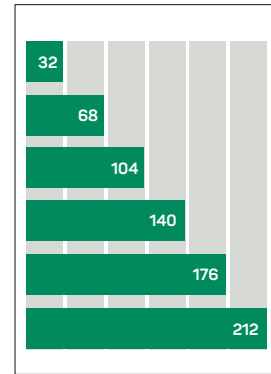

Top Tirol: So, 6 Anzeigenspalten, alle Angaben in mm

MM PREIS/SPALTE

(1, 2 und 3 Spalten möglich)

	Zeitraum	Preis
Top Tirol	Mo-Fr | So	€ 6,02
	Sa | So	€ 7,73
TT	Mo-Fr	€ 5,19
	Sa	€ 6,88

The image shows a grid of various advertisements from a newspaper. A green circle highlights a specific advertisement for 'BRIEFMARKEN ANKAUF BARZAHLUNG' (Postcard purchase and payment). Other ads include real estate, services, and classifieds.

Beispiel Einbauanzeige