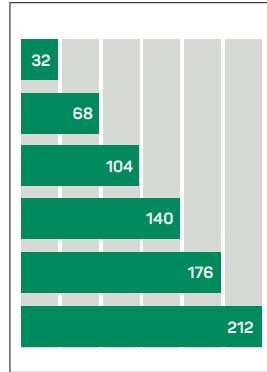

FORMATANZEIGEN

SATZSPIEGEL ANZEIGENTEIL

TT: Mo–Sa, 8 Anzeigenspalten,
alle Angaben in mm

Top Tirol: So, 6 Anzeigenspalten,
alle Angaben in mm

MM PREIS/SPALTE

	Zeitraum	Preis
Top Tirol	Mo–Fr	€ 5,92
	Sa	€ 6,87
TT	Mo–Fr	€ 5,04
	Sa	€ 5,99

FIXFORMATE

	Zeitraum	1/1 Seite B 284 mm x H 430 mm	Juniorpage B 212 mm x H 275 mm	1/4 Seite B 140 mm x H 215 mm	1/8 B 68 mm x H 215 mm
Top Tirol	Mo–Fr	€ 18.789,60 ¹⁾	€ 9.768,-	€ 5.091,20	€ 2.545,60
	Sa	€ 22.057,60 ¹⁾	€ 11.335,50	€ 5.908,20	€ 2.954,10
TT	Mo–Fr	€ 17.337,60	€ 8.316,-	€ 4.334,40	€ 2.167,20
	Sa	€ 20.605,60	€ 9.883,50	€ 5.151,40	€ 2.575,70

PANORAMAZUSCHLAG

• mind. H 50 mm, blattbreit

€ 2.109,-

¹⁾ Top Tirol: TT am Sonntag B 212 mm x H 275 mm