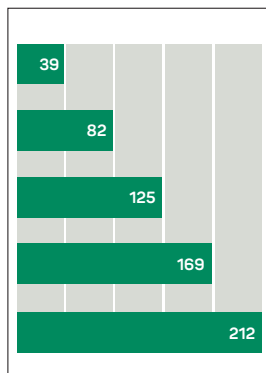

Deutscher und italienischer Innen
Kick hält an Vision fest, keine Asyl

MEDIADATEN

Mit einer Schaltung in der Tiroler Tageszeitung in Print und Online erreichen Sie **täglich 338.000 Leser***.

DIE NUMMER 1 UNTER DEN TAGESZEITUNGEN IN TIROL

**FAST JEDER
2. TIROLER
LIEST TÄGLICH
TIROLER TAGES-
ZEITUNG****

MIT DER TT ERREICHEN SIE ALLE BEVÖLKERUNGSGRUPPEN***

*Quelle: Media-Analyse 2023, Jän.-Dez. 2023, **CMR in Nordtirol, max. Schwankungsbreite Kombi TT[Kauf]/TT Kompakt[Gratis]/tt.com +/- 2,8 %, Krone/krone.at +/- 2,4 %, Standard/standard.at: +/- 1,7 %, Heute [Gratis]/heute.at: +/- 1,3 %, oe24[Gratis]/oe24.at: +/- 1,3 %

***CMR Kombi TT[Kauf]/TT-Kompakt[Gratis]/tt.com in Nordtirol, diese Reichweiten unterliegen einer stat. Schwankungsbreite

TEXTANZEIGEN

SATZSPIEGEL TEXTTEIL

Mo-Sa, 6 Textspalten,
alle Angaben in mm

Top Tirol: So, 5 Textspalten,
alle Angaben in mm