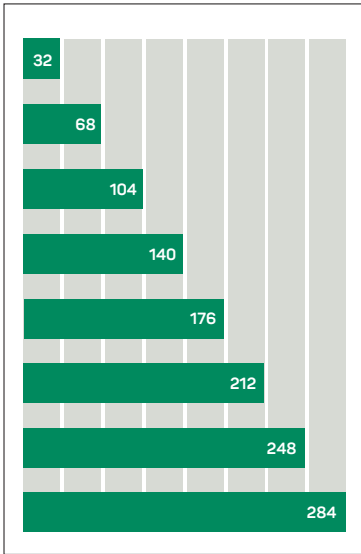

FORMATANZEIGEN

SATZSPIEGEL ANZEIGENTEIL

TT: Mo–Sa, 8 Anzeigenspalten,
alle Angaben in mm

Top Tirol: So, 6 Anzeigenspalten,
alle Angaben in mm

MM PREIS/SPALTE

	Zeitraum	Preis
Top Tirol	Mo–Fr	€ 5,92
	Sa	€ 6,87
TT	Mo–Fr	€ 5,04
	Sa	€ 5,99

FIXFORMATE

	Zeitraum	1/1 Seite B 284 mm x H 430 mm	Juniorpage B 212 mm x H 275 mm	1/4 Seite B 140 mm x H 215 mm	1/8 B 68 mm x H 215 mm
Top Tirol	Mo–Fr	€ 18.789,60 ¹⁾	€ 9.768,-	€ 5.091,20	€ 2.545,60
	Sa	€ 22.057,60 ¹⁾	€ 11.335,50	€ 5.908,20	€ 2.954,10
TT	Mo–Fr	€ 17.337,60	€ 8.316,-	€ 4.334,40	€ 2.167,20
	Sa	€ 20.605,60	€ 9.883,50	€ 5.151,40	€ 2.575,70

PANORAMAZUSCHLAG

• mind. H 50 mm, blattbreit

€ 2.109,-

¹⁾ Top Tirol: TT am Sonntag B 212 mm x H 275 mm