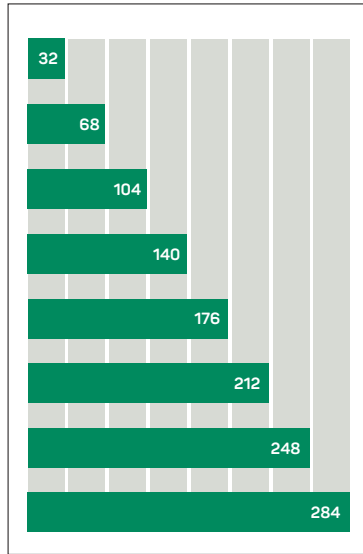

PANORAMAZUSCHLAG

• mind. H 50 mm, blattbreit

€ 2.109,-

¹⁾ Top Tirol: TT am Sonntag B 212 mm x H 275 mm

EINBAUANZEIGEN

SATZSPIEGEL ANZEIGENTEIL

- **TT:** Platzierung in die gewünschte Wortanzeigenrubrik, Mindesthöhe 20 mm
- **Top Tirol:** TT am Sonntag, platziert im passenden Umfeld