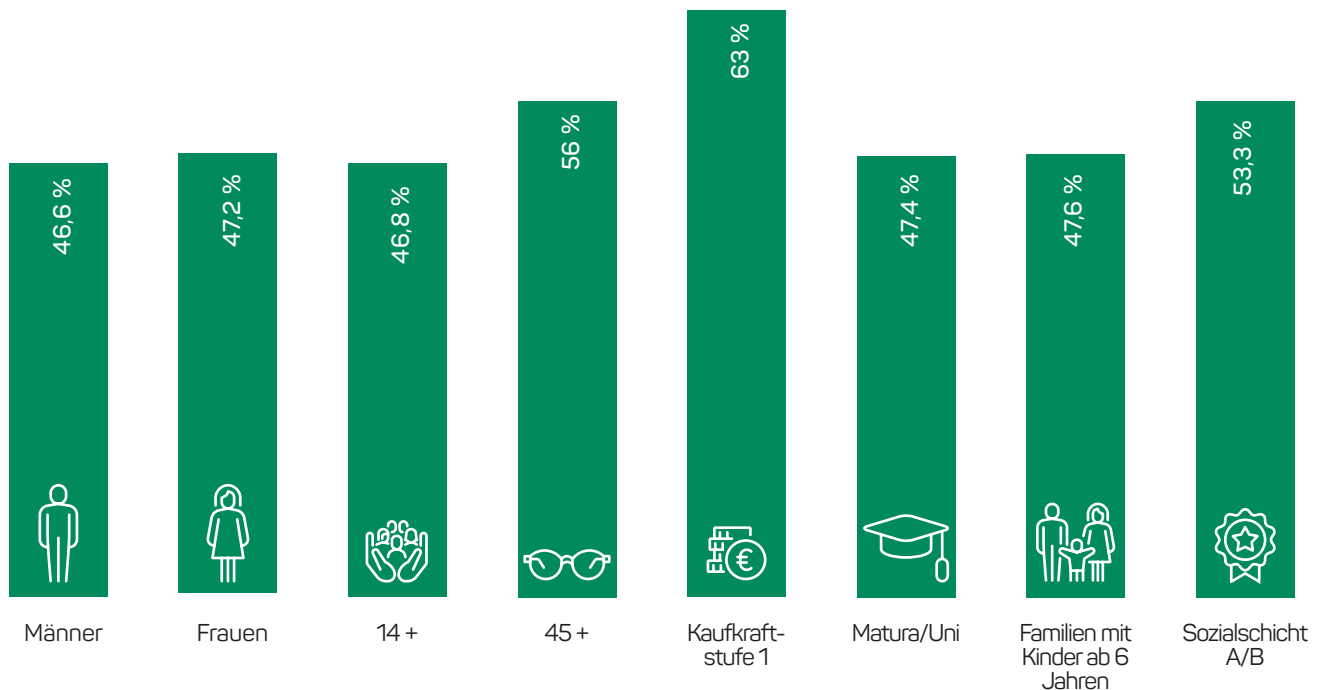

MIT DER TT ERREICHEN SIE ALLE BEVÖLKERUNGSGRUPPEN***

*Quelle: Media-Analyse 2023, Jän.-Dez. 2023, **CMR in Nordtirol, max. Schwankungsbreite Kombi TT[Kauf]/TT Kompakt[Gratis]/tt.com +/- 2,8 %, Krone/krone.at +/- 2,4 %, Standard/standard.at: +/- 1,7 %, Heute [Gratis]/heute.at: +/- 1,3 %, oe24[Gratis]/oe24.at: +/- 1,3 %

***CMR Kombi TT[Kauf]/TT-Kompakt[Gratis]/tt.com in Nordtirol, diese Reichweiten unterliegen einer stat. Schwankungsbreite