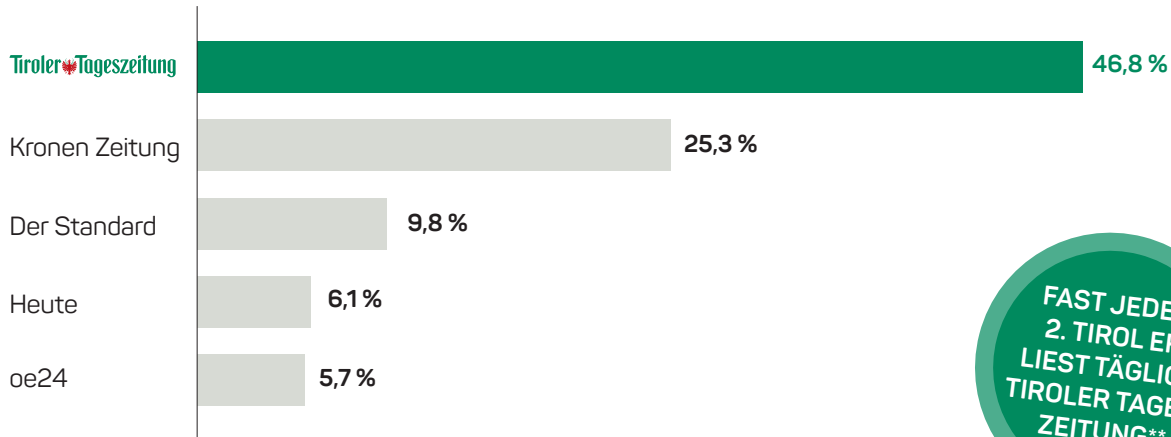

Großes Staraufgebot
Frankreich fordert heute im ersten
WM-Halbfinale Belgien

Brexit:
Chaos in
London

Vor dem EU-Austritt
steht die Regierung
vor einem
Anfassen

Tiroler Tageszeitung

UNABHÄNGIGE TAGESZEITUNG FÜR TIROL

Neue Chefs im ORF Tirol
Direktorposten und Chefredaktion
werden neu besetzt

Titelverteidigung am Berg
Der Glocknerkönig bei der Österreich-Tour
heißt erneut Pieter Weening

Seehofer will As
bis Juli, aber Sa

Deutscher und italienischer Innen
Kick hält an Vision fest, keine Asyl

MEDIADATEN

Mit einer Schaltung in der Tiroler Tageszeitung in Print und Online erreichen Sie **täglich 338.000 Leser***.

DIE NUMMER 1 UNTER DEN TAGESZEITUNGEN IN TIROL