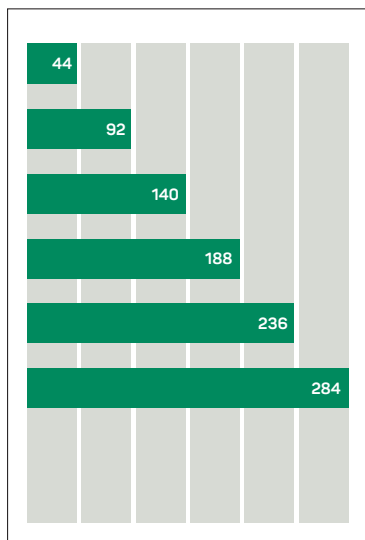

Deutscher und italienischer Innen
Kick hält an Vision fest, keine Asyl

MEDIADATEN

Mit einer Schaltung in der Tiroler Tageszeitung in Print und Online erreichen Sie **täglich 338.000 Leser***.

DIE NUMMER 1 UNTER DEN TAGESZEITUNGEN IN TIROL

**FAST JEDER
2. TIROLER
LIEST TÄGLICH
TIROLER TAGES-
ZEITUNG****

MIT DER TT ERREICHEN SIE ALLE BEVÖLKERUNGSGRUPPEN***

*Quelle: Media-Analyse 2023, Jän.-Dez. 2023, **CMR in Nordtirol, max. Schwankungsbreite Kombi TT[Kauf]/TT Kompakt[Gratis]/tt.com +/- 2,8 %, Krone/krone.at +/- 2,4 %, Standard/standard.at: +/- 1,7 %, Heute [Gratis]/heute.at: +/- 1,3 %, oe24[Gratis]/oe24.at: +/- 1,3 %

***CMR Kombi TT[Kauf]/TT-Kompakt[Gratis]/tt.com in Nordtirol, diese Reichweiten unterliegen einer stat. Schwankungsbreite

TEXTANZEIGEN

SATZSPIEGEL TEXTTEIL

Mo-Sa, 6 Textspalten,
alle Angaben in mm

Top Tirol: So, 5 Textspalten,
alle Angaben in mm